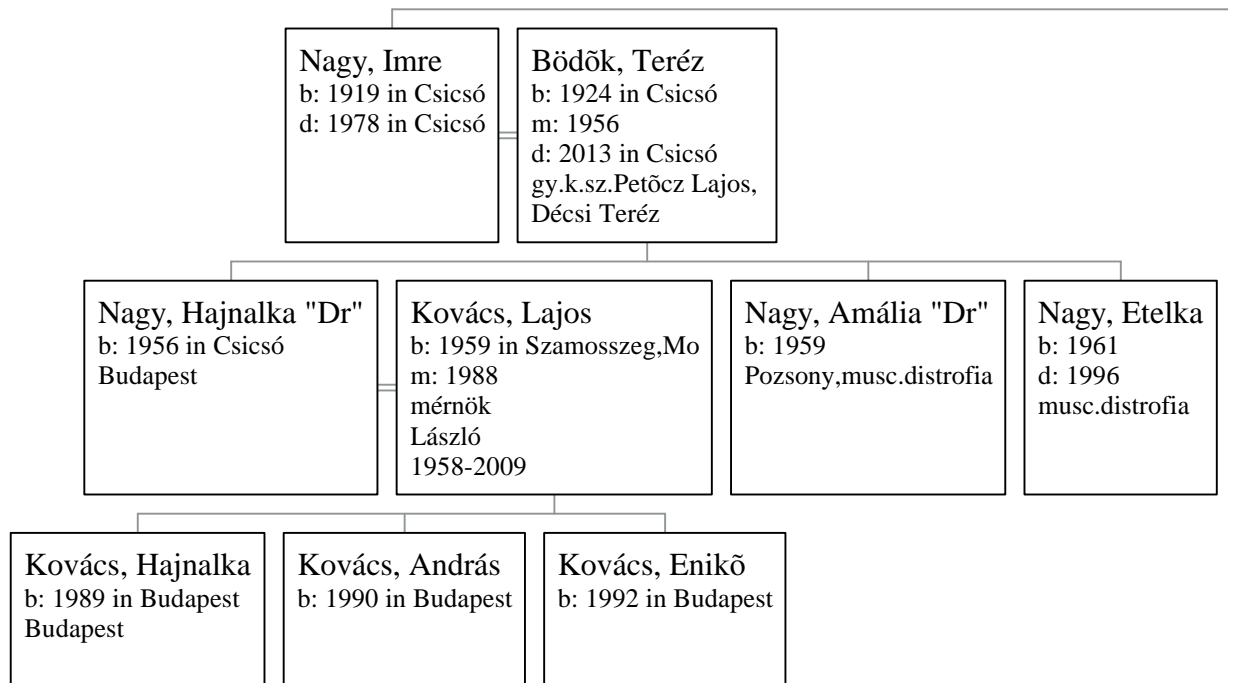

Nagy, Ferenc  
b: 1741  
a nemesi levélb  
nemesi levél ör:

Nagy, Ferenc  
b: 1781  
Aranyos  
a nemesi levélbe bejegyzés 1834-ben

Baros, Katalin  
b: 1789  
m: 1806

Nagy, Dávid  
b: 1821 in Csallóköz-aranyos  
d: in Csallóköz-aranyos

Nagy, Ágnes  
m: 1846  
d: in Csicsó  
2.férj  
Marton János  
Csicsó

Nagy, J  
b: 1811  
d: in -

## Nagy András - Csallóközaranyos Nagy Elek - Csicsó családfája

Nagy, Elek  
b: 1861 in Csallóközaranyos  
d: 1933 in Csicsó  
Csicsó, kovács

Pázmány, Eszter  
b: 1862 in Lak  
d: 1936 in Csicsó

Nag  
b: 18  
d: in  
Csal