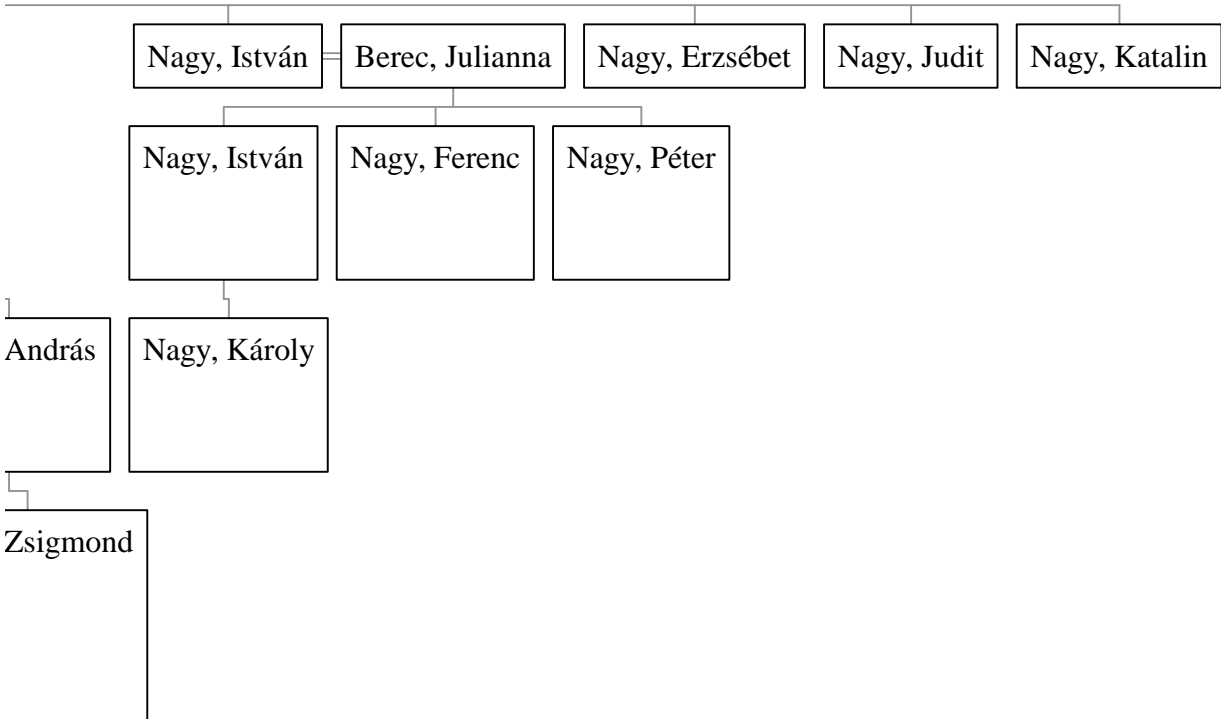

Nagy, Ferenc  
b: 1741  
a nemesi levélb  
nemesi levél ör:

Nagy, Ferenc  
b: 1781  
Aranyos  
a nemesi levélbe bejegyzés 1834-ben

Baros, Katalin  
b: 1789  
m: 1806

Nagy, Dávid  
b: 1821 in Csallóköz-aranyos  
d: in Csallóköz-aranyos

Nagy, Ágnes  
m: 1846  
d: in Csicsó  
2.férj  
Marton János  
Csicsó

Nagy, J  
b: 1811  
d: in -

## Nagy András - Csallóközaranyos Nagy Elek - Csicsó családfája

Nagy, Elek  
b: 1861 in Csallóközaranyos  
d: 1933 in Csicsó  
Csicsó, kovács

Pázmány, Eszter  
b: 1862 in Lak  
d: 1936 in Csicsó

Nag  
b: 18  
d: in  
Csal