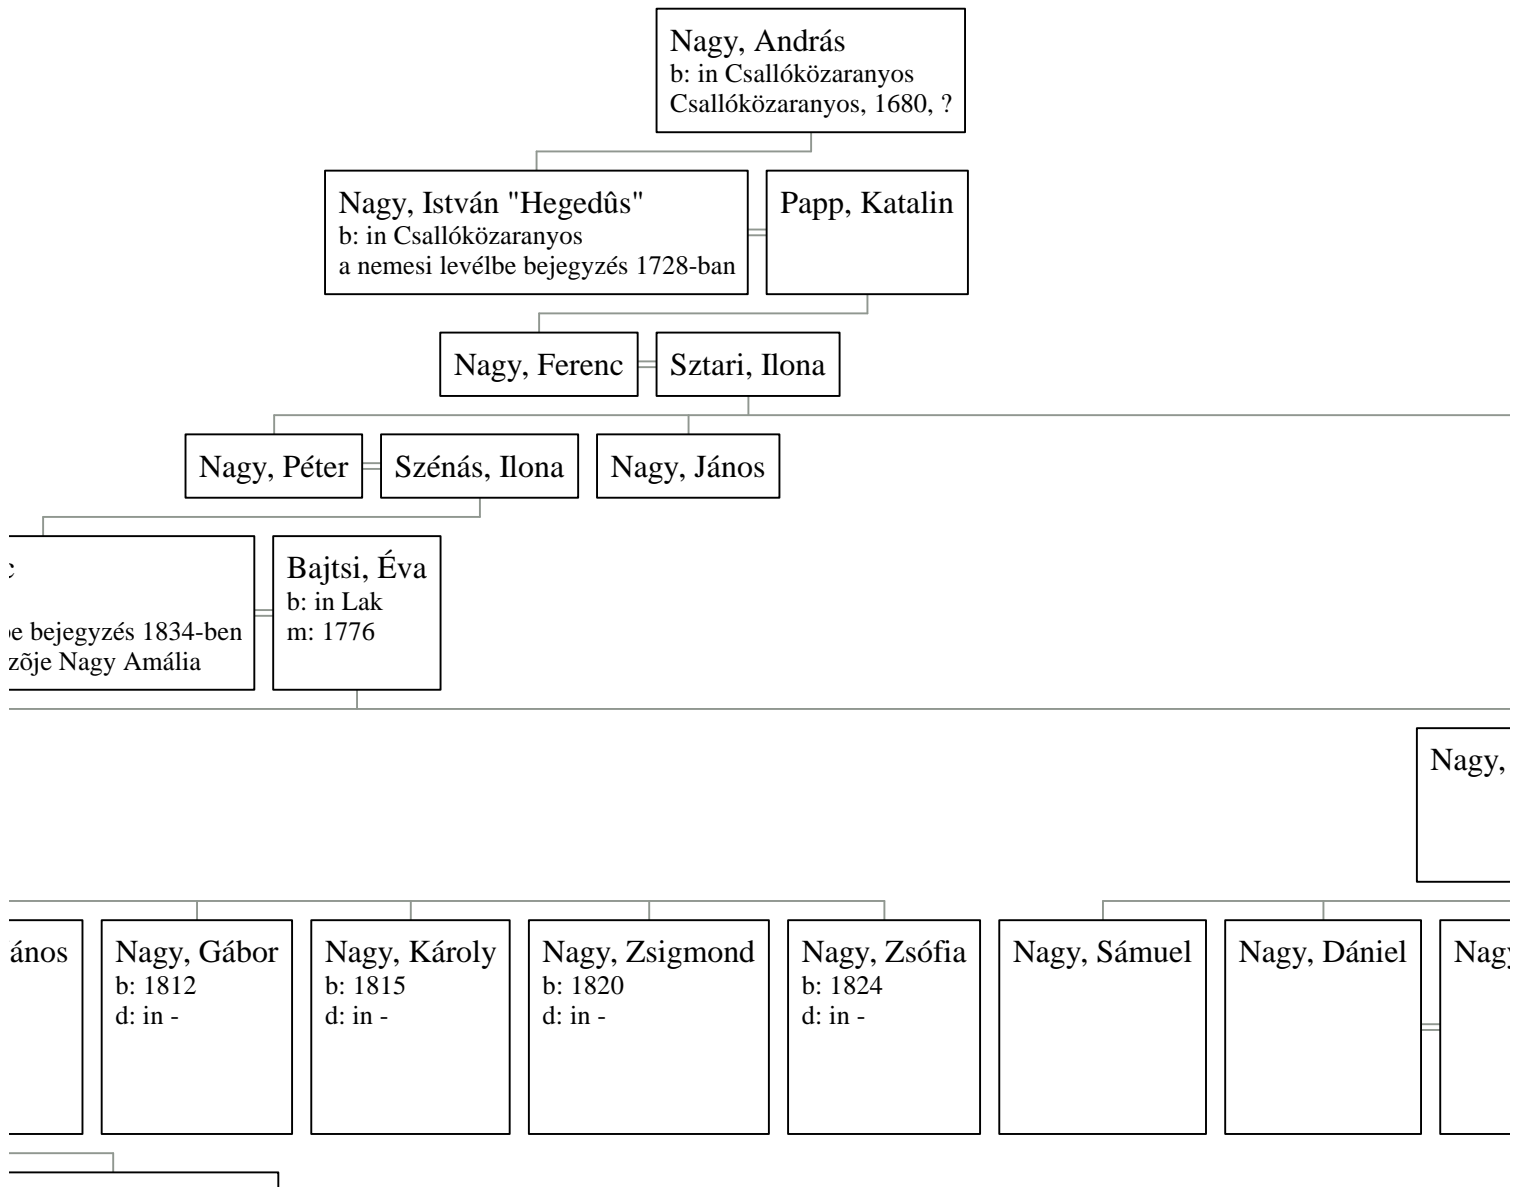

Nagy, Ferenc  
b: 1741  
a nemesi levélb  
nemesi levél ör:

Nagy, Ferenc  
b: 1781  
Aranyos  
a nemesi levélbe bejegyzés 1834-ben

Baros, Katalin  
b: 1789  
m: 1806

Nagy, Dávid  
b: 1821 in Csallóköz-aranyos  
d: in Csallóköz-aranyos

Nagy, Ágnes  
m: 1846  
d: in Csicsó  
2.férj  
Marton János  
Csicsó

Nagy, J  
b: 1811  
d: in -

## Nagy András - Csallóközaranyos Nagy Elek - Csicsó családfája

Nagy, Elek  
b: 1861 in Csallóközaranyos  
d: 1933 in Csicsó  
Csicsó, kovács

Pázmány, Eszter  
b: 1862 in Lak  
d: 1936 in Csicsó

Nag  
b: 18  
d: in  
Csal

Nagy, Elek  
b: 1889  
d: 1967  
bognár  
Imre, Géza, Ilona, Károly ksz.  
Csémi Móric,  
Domonkos Juszti  
- Gellér

Bödök, Ilona  
b: 1891  
m: 1917  
d: 1970

Nagy, E  
b: 1897  
d: 1969 i  
Kolozsne

Nagy, Géza  
b: 1920  
d: 1989  
kovács