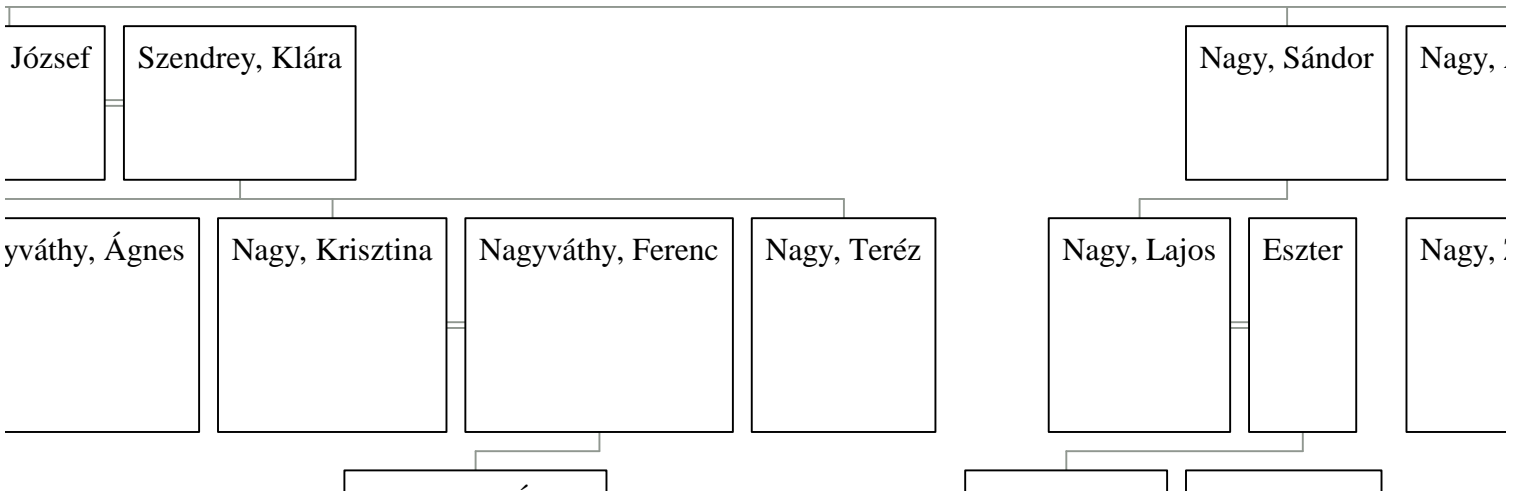

Nagy, Ferenc  
b: 1741  
a nemesi levélb  
nemesi levél ör:

Nagy, Ferenc  
b: 1781  
Aranyos  
a nemesi levélbe bejegyzés 1834-ben

Baros, Katalin  
b: 1789  
m: 1806

Nagy, Dávid  
b: 1821 in Csallóköz-aranyos  
d: in Csallóköz-aranyos

Nagy, Ágnes  
m: 1846  
d: in Csicsó  
2.férj  
Marton János  
Csicsó

Nagy, J  
b: 1811  
d: in -

## Nagy András - Csallóközaranyos Nagy Elek - Csicsó családfája

Nagy, Elek  
b: 1861 in Csallóközaranyos  
d: 1933 in Csicsó  
Csicsó, kovács

Pázmány, Eszter  
b: 1862 in Lak  
d: 1936 in Csicsó

Nag  
b: 18  
d: in  
Csal