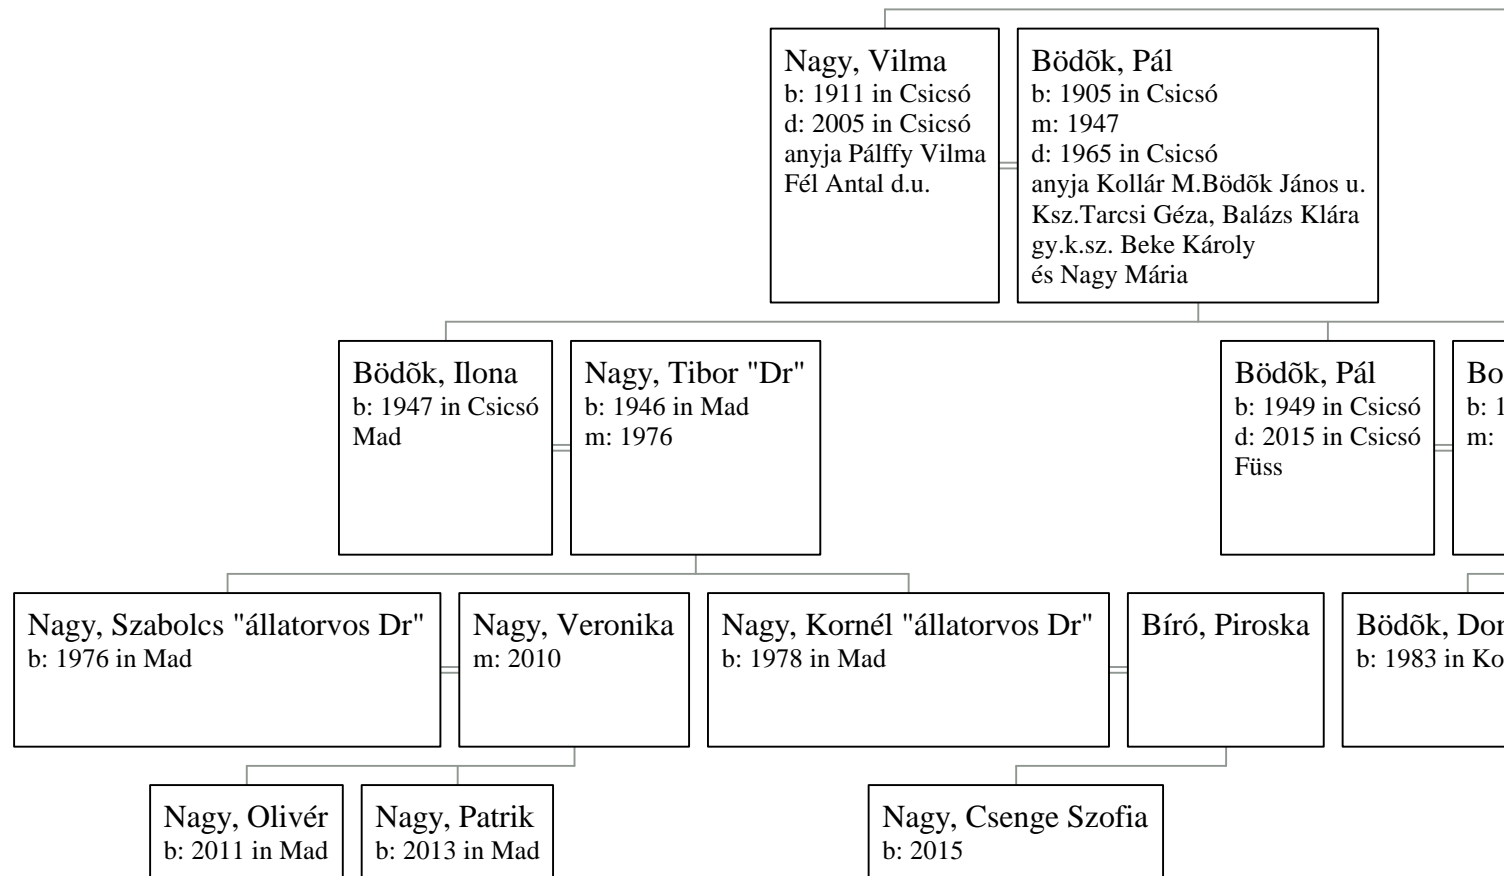

Bödök, Kálmán  
b: 1890  
d: 1960  
F.Antal cs.f.

Tarcsi, Erzsébet  
b: 1896  
d: 1959  
nagynénje Tarcsi Hermina

---

**Bödök, Péter**  
b: 04 jan. 1863  
d: 12 máj. 1900

**Fél, Ágnes**  
b: 1865  
d: 1930  
2.férje Balázs Károly

**Balázs, Károly**  
b: 1872  
d: 1958

---

---

**Bödök, Ilona**  
b: 1891  
d: 1970

**Nagy, Elek**  
b: 1889  
m: 1917  
d: 1967  
bognár  
Imre, Géza, Ilona, Károly ksz.  
Csémi Móric,  
Domenkos Iuzti

Pálffy, Béla  
: 1924  
: 1986 in ?

Pálffy, Zsófia  
b: 1921  
d: 2000

Petréc, Kálmán

Bődök, Kálmán  
b: 1926  
d: 2008  
Körösladány, Mo

Nagy, Júlia

ukos, Imre

Petréc, Kálmán

Petréc, László

Bődök, Júlia  
b: 1955